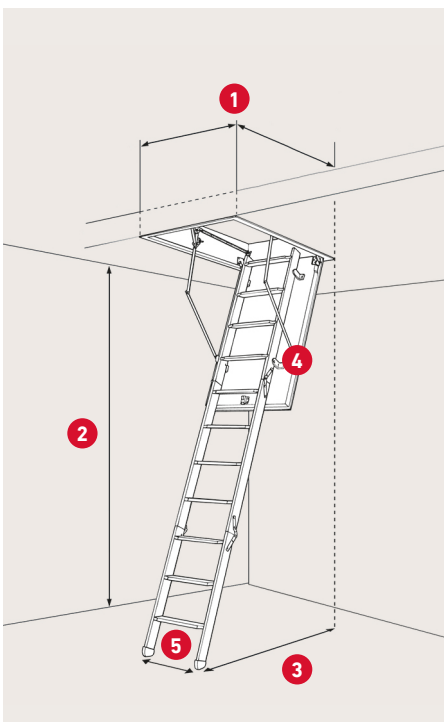

Lufttæthedsklasse 4
EN 12207

Nem at montere
Kan monteres af 1 person

**DANISH
QUALITY**

Dansk kvalitets lofttrappe

- > Designet til smalle gange eller hvor pladsen er trang fx. på tværs af spær.
- > Kan monteres i små og smalle åbninger/ hulmål.
- > 4- delte foldetrappe - fylder kun 85 cm i længden.
- > Lever op til de høje energikrav i Danmark med en god isoleringsværdi på 0,99 W/m²K.

SPECIFIKATIONER

Sandwich konstruktion
30 mm ekspanderet
polystyren (EPS)

Max. højde: 76,3 cm
fra underkant af karm
til top af lukket stige

Karm: Grantræ
Højde: 11,5 cm
Tykkelse: 1,8 cm

Vange: Fyrretræ
Bredde: 6,9 cm

4-delt stige med
11 trin i bøgetræ

Lem tykkelse: 36 mm
Hvid HDF 2 × 3 mm

Tætningsliste i karm

Betjeningsstang medfølger

1 Varenr.	368970
DB-nr.	1223771
Udvendige karm mål	67,6 × 85 cm
Hulmål	70 × 87,5 cm

2 Lofthøjde inkl. fødder
v/70°: 254,4 cm

3 Udladning v/70°:
100 cm fra
bagkant af karm

4 Udklapning v/70°:
118,5 cm fra
bagkant af karm

5 Stigebredde: 35,8 cm
Trædeflade: 6,9 cm
Materiale: Bøgetræ

Mulighed: Forlænger-
led - max. lofthøjde:
275 cm / 12 trin